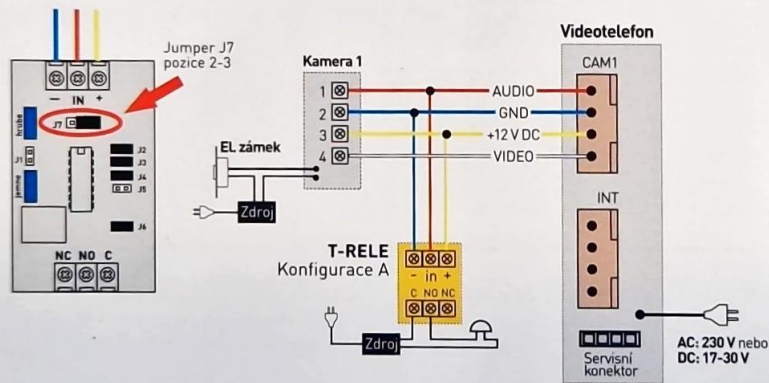

# T-RELÉ

Typ	Kód 1	Kód 2
T-RELÉ	0104-730	82688266

Rozšiřující modul umožňující různá zapojení do systému domácích videotelefonů Commax: spínání obvodu externího vyzváněcího okruhu (*Konfigurace A*), možnost využít tlačítko pro interkomovou komunikaci na videotelefonu pro ovládání např. vjezdové brány (*Konfigurace B*)

- nastavitelný časový interval (od výroby 5 sekund)
- spínací zatížení: 10 A / 50 V
- výstup: NO / NC
- napájení: z videotelefonu
- rozměry: 90 × 90 × 30 mm

*Konfigurace A*

*Konfigurace B*